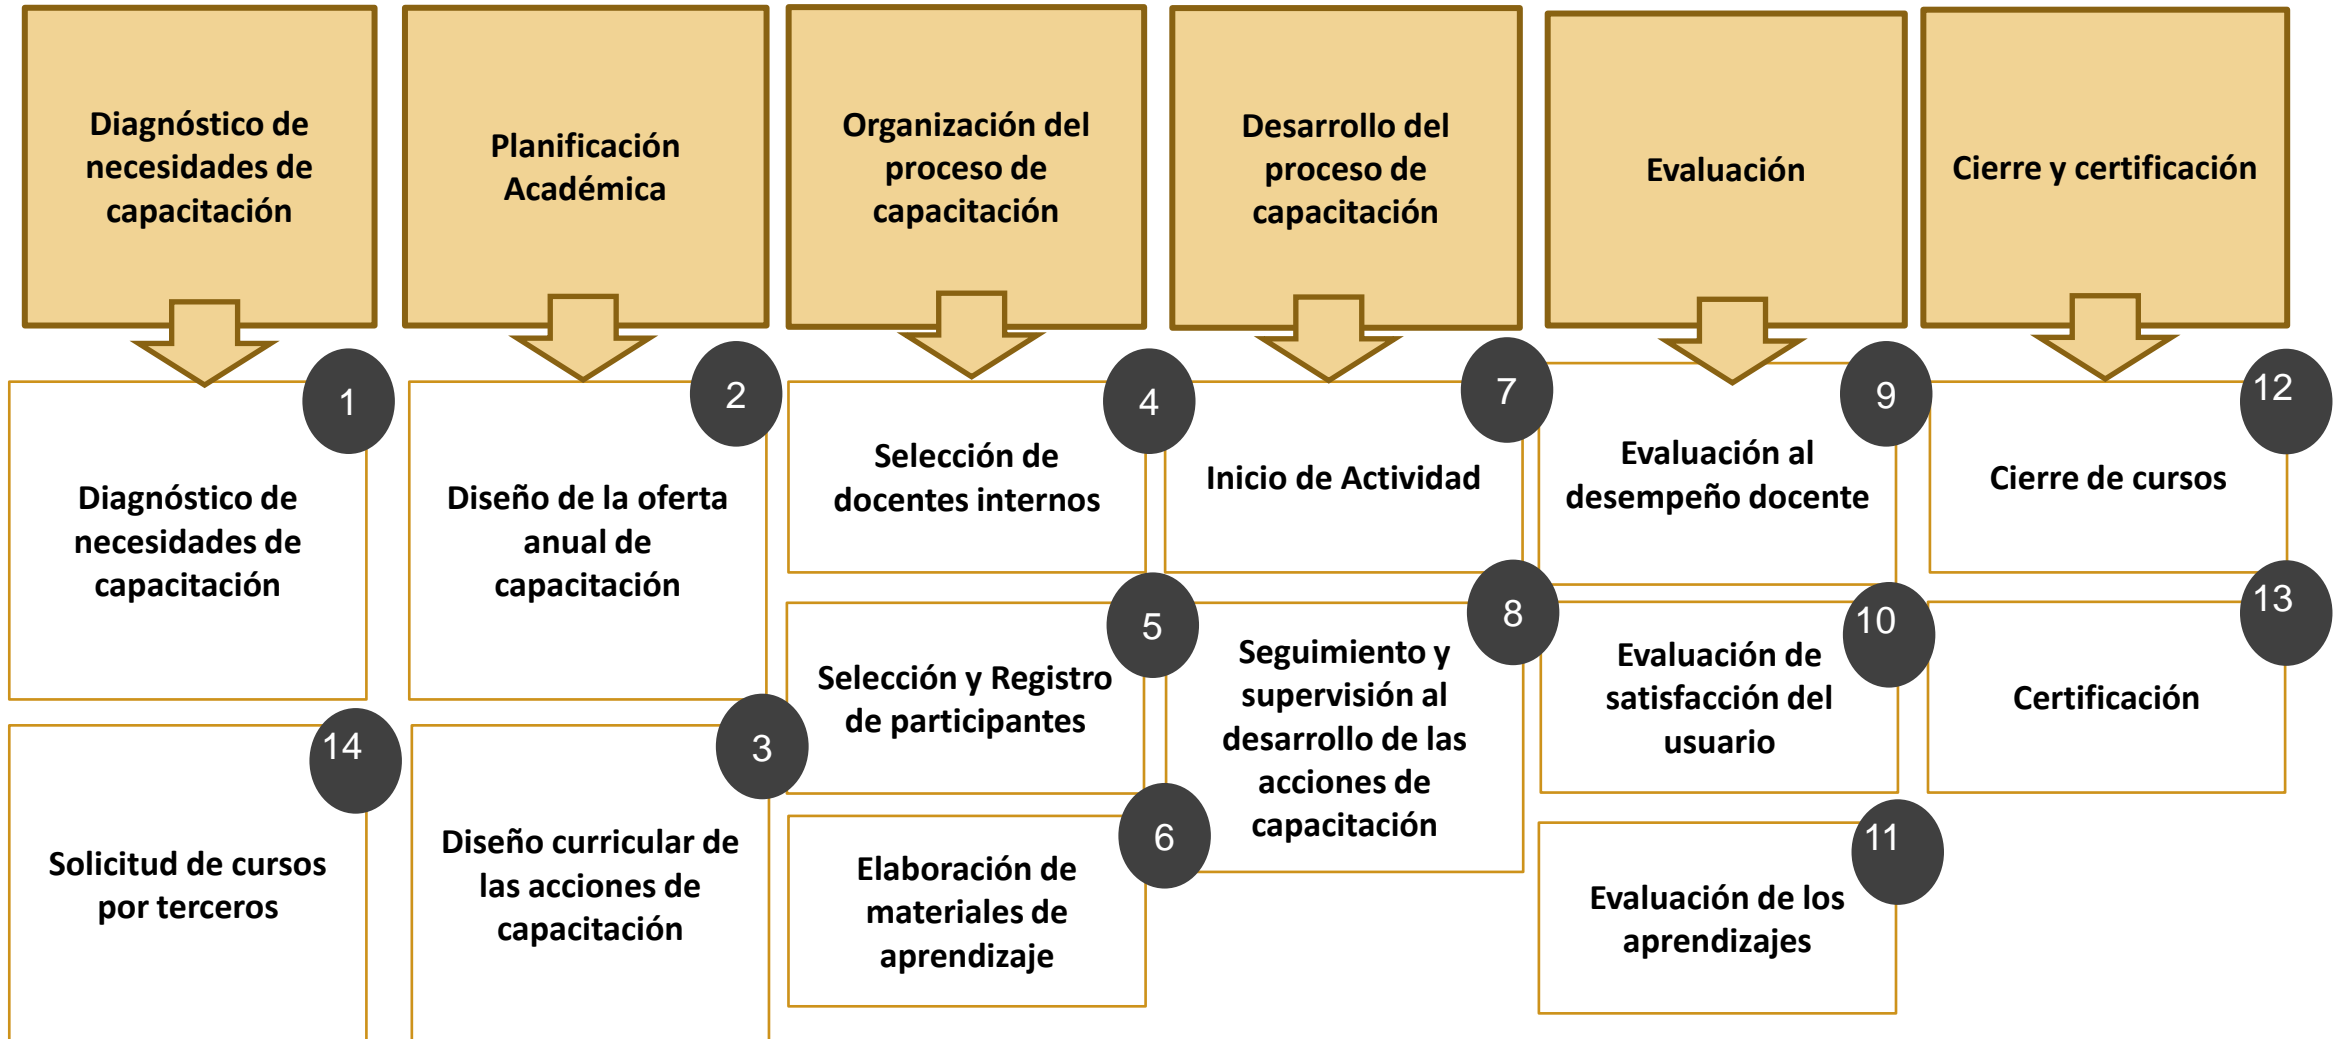

ESCUELA DE JUECES DEL ESTADO

 BOLIVIA 

Escuela de Jueces del Estado

**Sistema de Gestión de la Calidad
ISO 9001:2015**

MAPA DE PROCESOS ESCUELA DE JUECES DEL ESTADO

ENTRADAS
Normas
Requisitos del usuario
Necesidades y expectativas del usuario
Contexto

SALIDAS
Formación y Especialización judicial
Capacitación judicial
Satisfacción del usuario

PROCESOS ESTRATÉGICOS Y DE APOYO

PROCESOS ESTRATÉGICOS

Gestión estratégica del SGC

Gestión del aseguramiento de la calidad

PROCESOS DE APOYO

PROCESOS PRINCIPALES DE FORMACIÓN Y ESPECIALIZACIÓN

PROCESOS PRINCIPALES DE CAPACITACIÓN

ESCUELA DE JUECES DEL ESTADO

Escuela de Jueces del Estado